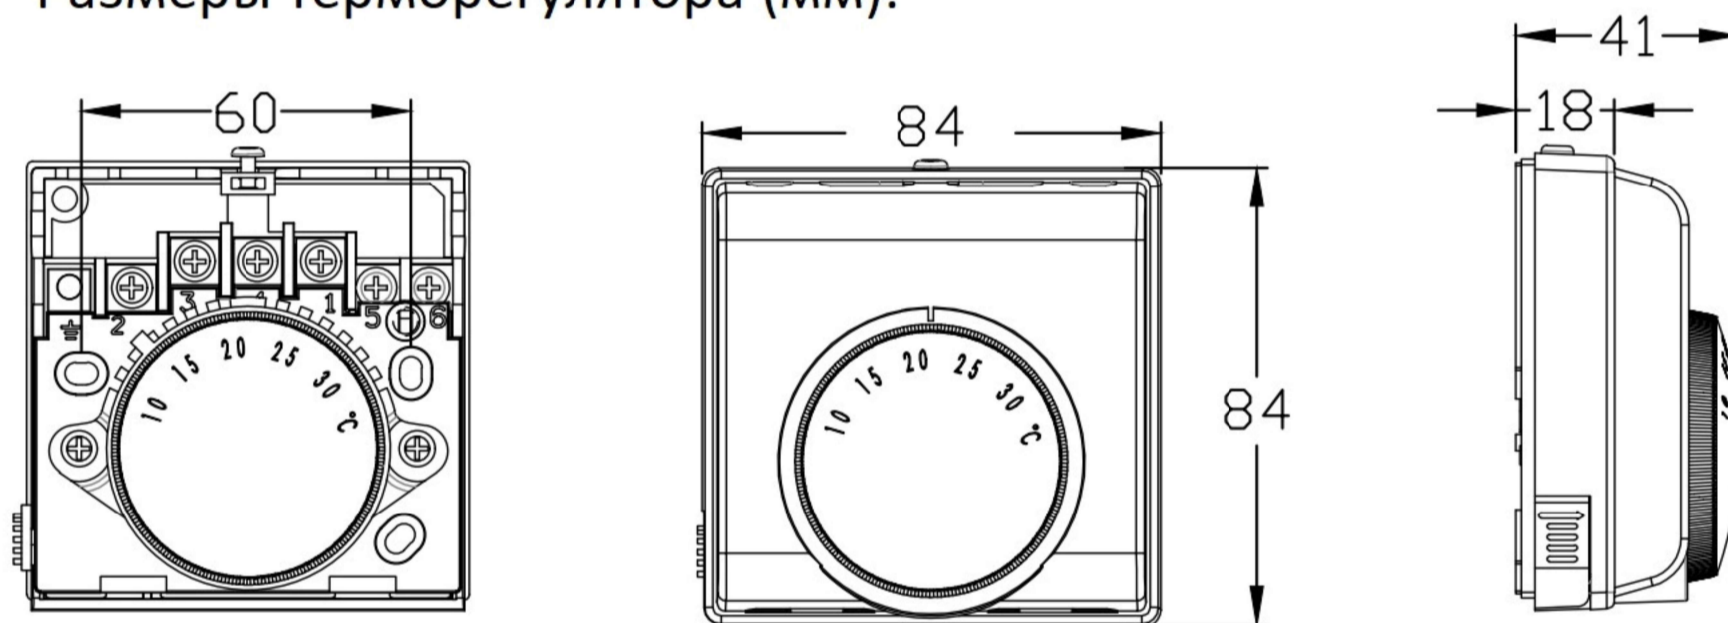

Установка терморегулятора

Снимите корпус

Установите терморегулятор на стене и присоедините провод к клеммам.

Завершите установку

Размеры терморегулятора (мм):

Схема подключения

К отопительному прибору

Гарантийные обязательства. Производитель гарантирует бесперебойную работу настоящего прибора в течение 1 года с момента установки, но не более полутора лет с даты приобретения конечным потребителем.