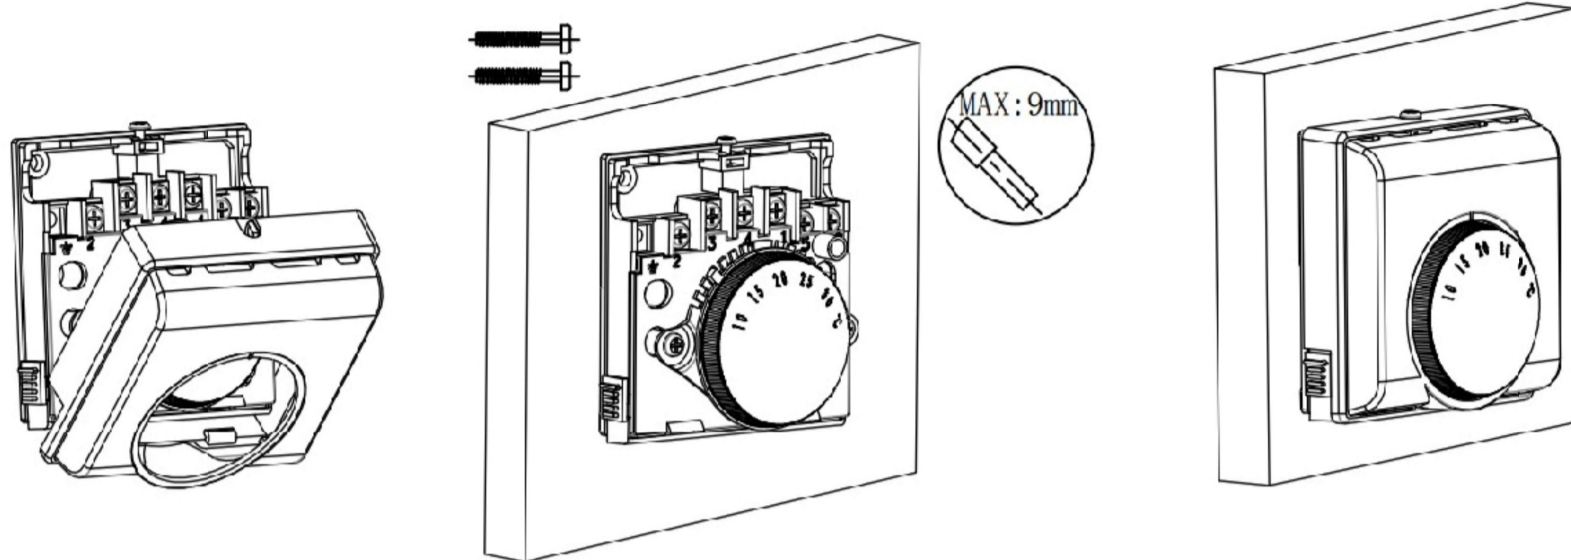

Установка терморегулятора

Снимите корпус

Установите терморегулятор на стене и присоедините провод к клеммам.

Завершите установку

Размеры терморегулятора (мм):

Схема подключения

К отопительному прибору

Гарантийные обязательства. Производитель гарантирует бесперебойную работу настоящего прибора в течение 1 года с момента установки, но не более полутора лет с даты приобретения конечным потребителем.