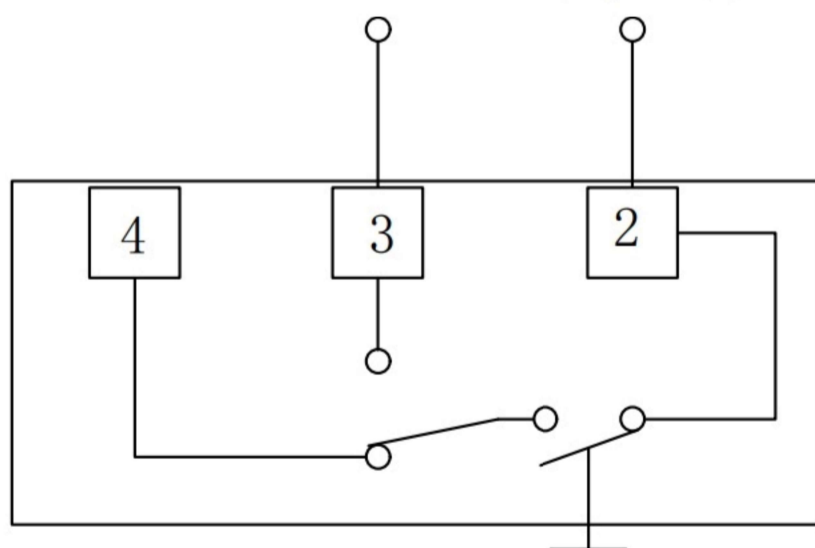

Установка терморегулятора

Снимите корпус

Установите терморегулятор на стене и присоедините провод к клеммам.

Завершите установку

Размеры терморегулятора (мм):

Схема подключения

К отопительному прибору

Гарантийные обязательства. Производитель гарантирует бесперебойную работу настоящего прибора в течение 1 года с момента установки, но не более полутора лет с даты приобретения конечным потребителем.